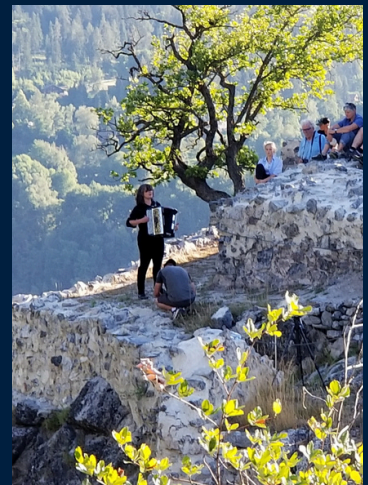

CONCERTS SAUVAGES

VIVEZ UNE EXPÉRIENCE MUSICALE UNIQUE DANS DES LIEUX ATYPIQUES ET CHALEUREUX

INTIMITÉ

Des performances chaleureuses qui rapprochent artiste et spectateurs dans des lieux uniques.

ORIGINALITÉ

Des concerts hors des sentiers battus, loin des salles traditionnelles.

FLEXIBILITÉ

Une formule adaptable au lieu et sans besoins techniques.

SENSATIONS

Une expérience artistique et humaine inoubliable.

VIVONS CETTE AVENTURE ENSEMBLE !

Les Concerts SAUVAGES proposent une expérience musicale incomparable, avec des prestations en solo voix et accordéon dans des lieux soigneusement choisis, toujours accueillants et parfois insolites. Que ce soit dans des salons de château, des granges rénovées ou des jardins, chaque concert est un moment intime et vivant. C'est une rencontre authentique entre vous, Léon (l'accordéon) et l'artiste **Céline Ramsauer**. www.celinaramsauer.com